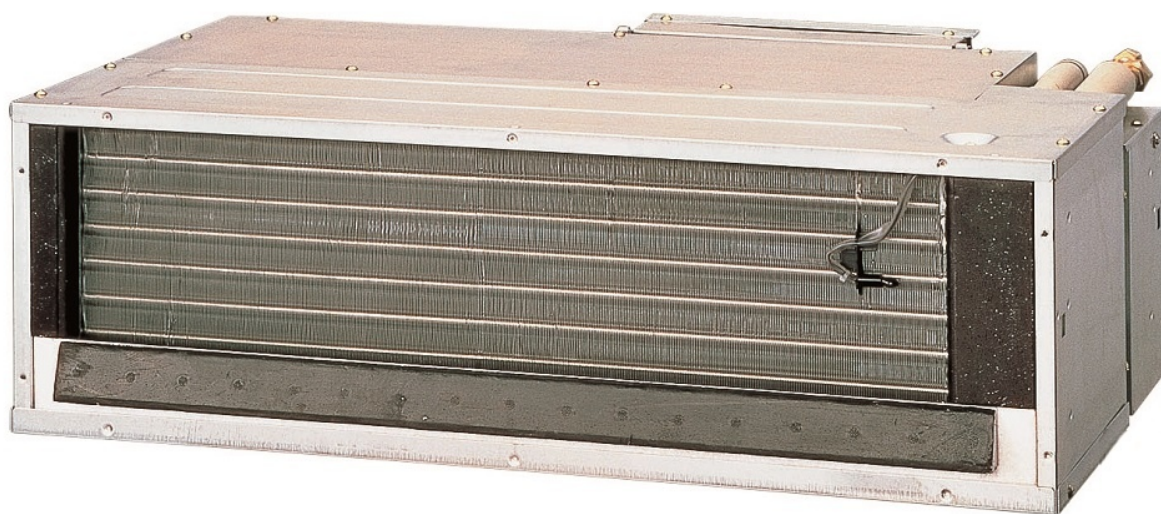

Сплит-система RAC-35NPA/RAD-35RPA

Hitachi RAD-35RPA / RAC-35NPA представляет собой кондиционер канального типа с высокими показателями энергоэффективности и инверторным компрессором. Воздуховоды к агрегату могут подводиться как с одной, так и с обеих сторон сразу. Устройство функционирует без лишнего шума. Для управления можно приобрести пульт, проводной или ИК.